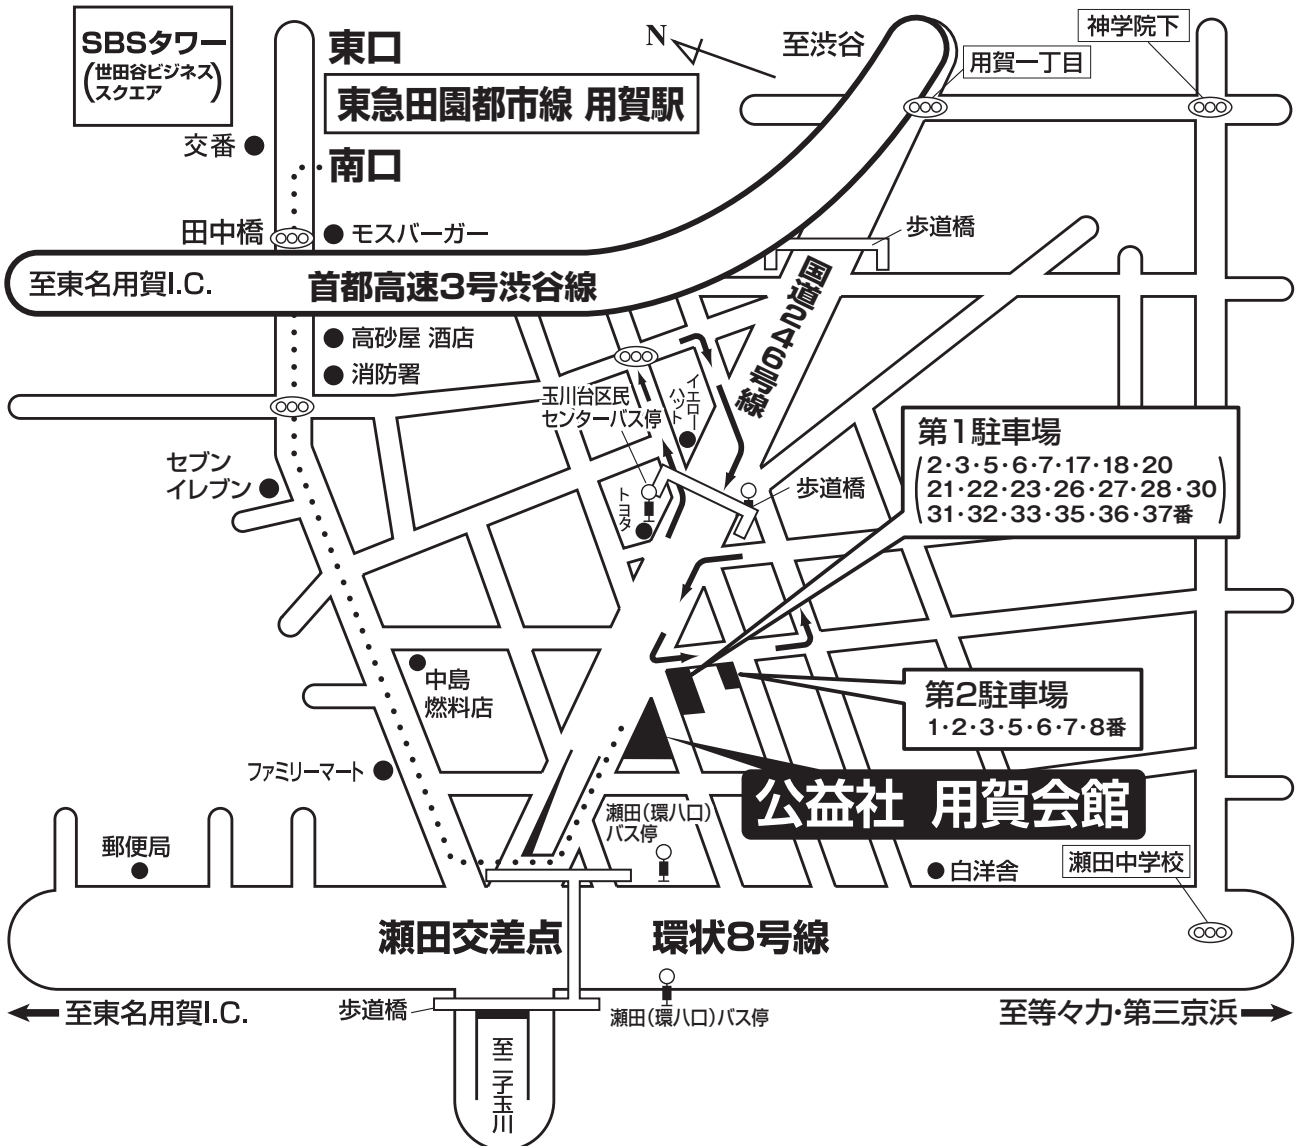

公益社 用賀会館ご案内

KOEKISHA

☎0120-347-556

年 月 日

様

担当

東急バス ご利用のお客様

駐車場 ご利用のお客様

- 246号線渋谷方面からお越しの方は公益社用賀会館前を左折してください。
- 246号線二子玉川方面からお越しの方は瀨田交差点を直進して、イエローハット手前を左折、246号線に戻り、公益社用賀会館手前を左折してください。
- 環状8号線・用賀駅方面からお越しの方は瀨田交差点を渋谷方面に進みイエローハット手前を左折、246号線に戻り、公益社用賀会館手前を左折してください。